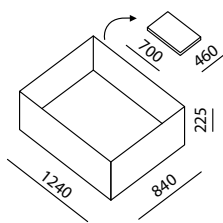

## Varianty produktu

Skládací záchytné vany CARGO jsou standardně dodávány ve dvou rozměrech, v modré barvě a ve variantě s postranními úchyty (**CARGO EUR Plus, CARGO DP Plus**) nebo bez úchytů (**CARGO EUR, CARGO DP**).

Název	ET 061 CARGO EUR	ET 062 CARGO DP
Rozměry nádrže (mm)	1240 × 840 × 225	1240 × 1240 × 225
Objem (l)	210	300
Rozměry plachty (mm)	1700 × 1300	1700 × 1700
Rozměry balení (mm)	700 × 460 × 80	850 × 470 × 80
Hmotnost (kg)	4,5	7
<b>Standardní příslušenství</b>		
Taška ET 07 (mm)	770 × 550	890 × 550
<b>Volitelné příslušenství za příplatek</b>		
Podložka ET 09 (mm)	1300 × 1300	1300 × 1300
Výpustný otvor D25/jiný	ano	ano
Kulový ventil D25/jiný	ano	ano
5m hadice se spojkou D25	ano	ano