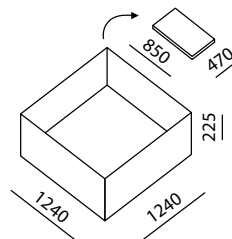

Název	ET 061 CARGO EUR	ET 062 CARGO DP
Rozměry nádrže (mm)	1240 × 840 × 225	1240 × 1240 × 225
Objem (l)	210	300
Rozměry plachty (mm)	1700 × 1300	1700 × 1700
Rozměry balení (mm)	700 × 460 × 80	850 × 470 × 80
Hmotnost (kg)	4,5	7
<b>Standardní příslušenství</b>		
Taška ET 07 (mm)	770 × 550	890 × 550
<b>Volitelné příslušenství za příplatek</b>		
Podložka ET 09 (mm)	1300 × 1300	1300 × 1300
Výpustný otvor D25/jiný	ano	ano
Kulový ventil D25/jiný	ano	ano
5m hadice se spojkou D25	ano	ano